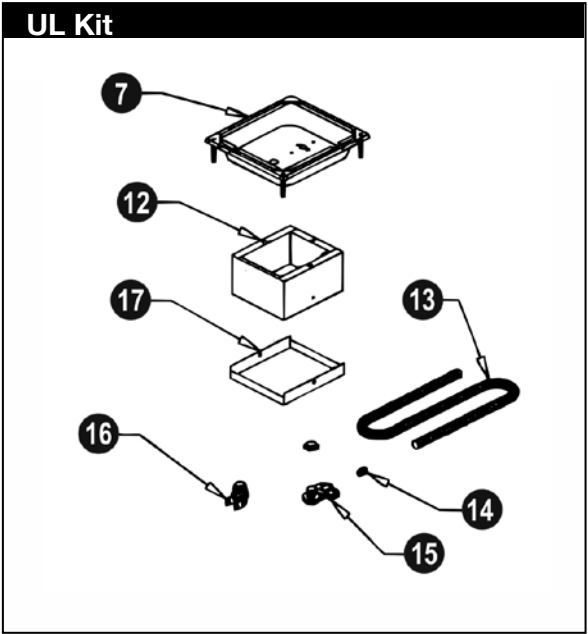

972.908.6100 Phone
214.565.0976 Fax

+1.800.527.2100
www.apwwyott.com

EXPLODED VIEW – HFW-1

Item #	Part Number	Description
1	56436	Pan & Wrapper W/Drain
2	55304	Pan & Wrapper No Drain
3	56443	Side Insulation
4	56442	End Insulation
5	56506	Reflector Plate
6	56322	Element 120V-1500W
	55441	Element 208/240V-1200/1600W
7	56370	Control Housing
8	56529	Increase Decrease Plate
9	56530	Indicator Light
10	56527	Thermostat
11	56528	Knob
12	56581	Conduit Box
13	55341	Flex Conduit
14	55340	Anti Short Bushing
15	55343	Conduit Connector 90°
16	55339	Conduit Connector
17	56586	Conduit Box Cover
18	56386	Bottom Panel
19	56387	Bottom Insulation
20	56388	Hole Cover
21	56542	Dial Setting Plate
22	56655	Drain Strainer
23	55872	Perma-Gum Package
24	56416	Wire Set
Parts Not Shown		
	88961	10-24 Green Hex Nut
	89061	10-24 Hex Nut
	89068	Flat Washer 5/16" X 3/4" X 1/16"
	89071	#10 Flat Washer
	89059	#10 External Lock washer
	89073	#8 X 1/2" Sheet Metal Screw
	89120	Jiffy Clip