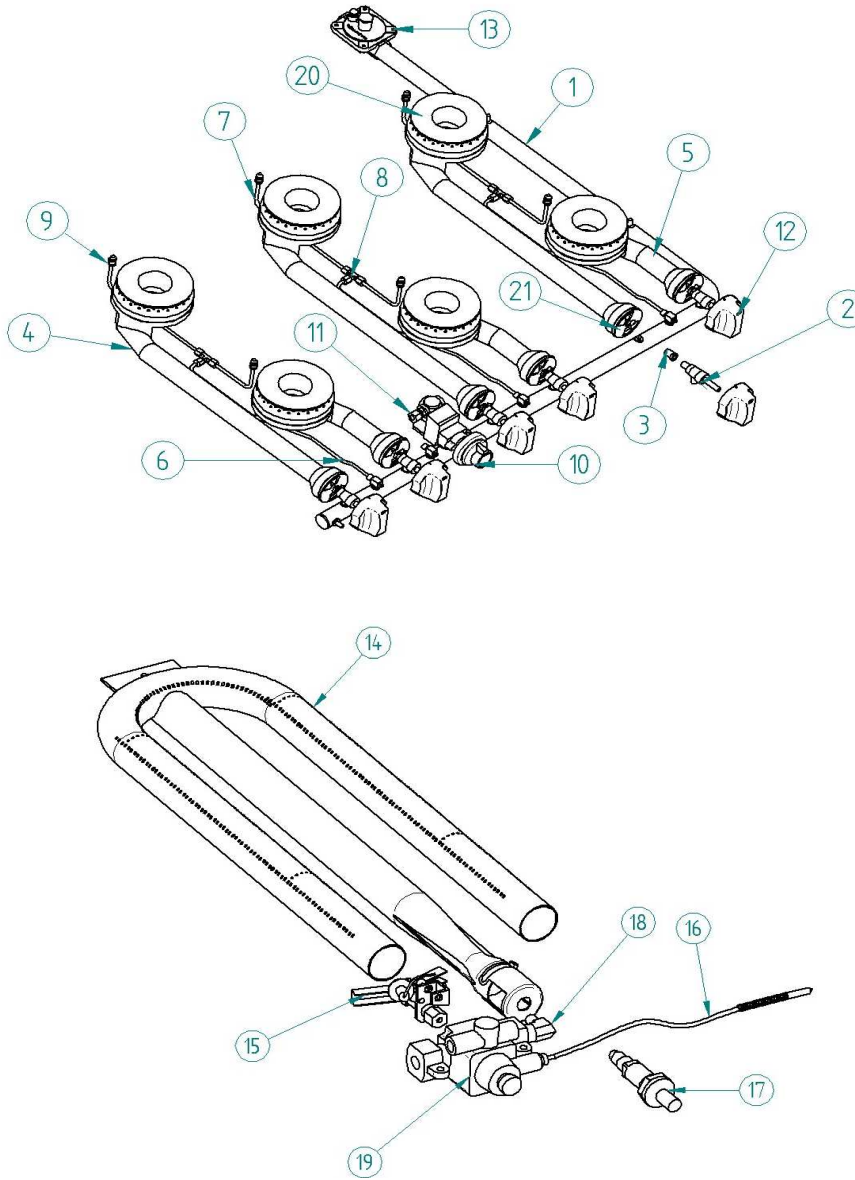

RANGES/ ESTUFAS CON HORNO

AER 4-24 NG CODE. 1122281102

AER 6-36 NG CODE. 1122281202

AER 4-24 LP CODE. 1122281103

AER 6-36 LP CODE. 1122281203

Notes: