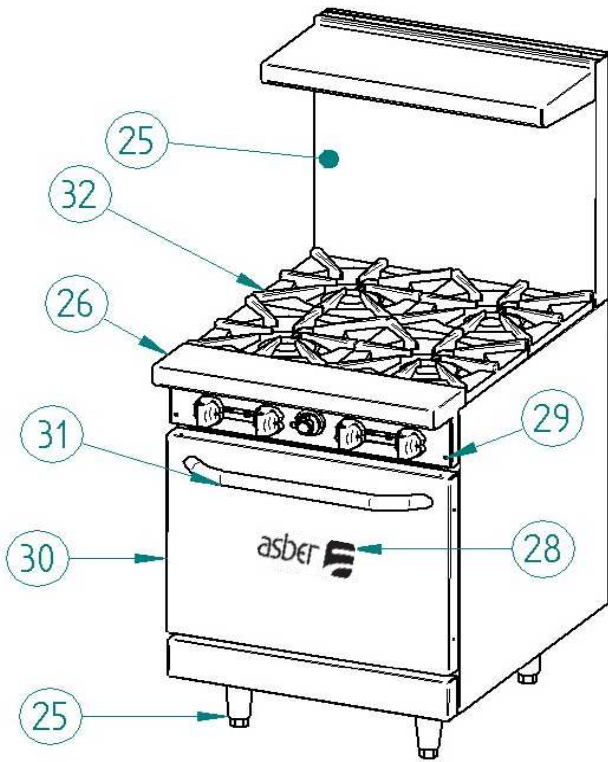

RANGES/ ESTUFAS CON HORNO

AER 4-24 NG CODE. 1122281102

AER 6-36 NG CODE. 1122281202

AER 4-24 LP CODE. 1122281103

AER 6-36 LP CODE. 1122281203

asber

Notes:

RANGES/ ESTUFAS CON HORNO

AER 4-24 NG CODE. 1122281102

AER 6-36 NG CODE. 1122281202

AER 4-24 LP CODE. 1122281103

AER 6-36 LP CODE. 1122281203

Nº	CODE CÓDIGO	DESCRIPTION	DESCRIPCIÓN				
				AER 4-24 LP	AER-6-36 LP	AER 4-24 NG	AER-6-36 NG
1	S855033000	MANIFOLD COMPL 36 ASBER	MANIFOLD COMPL 36 ASBER		1 pz		1 pz
1	S855034000	MANIFOLD COMPL 24 ASBER	MANIFOLD COMPL 24 ASBER	1 pz		1 pz	
2	S862101000	TAP	GRIFO	4 pz	6 pz	4 pz	6 pz
3	S862413000	ORIFICE 40	ESPREA 40				6 pz
3	S862410000	ORIFICE 54	ESPREA 54		6 pz		
3	S862409000	ORIFICE 54	ESPREA 54	4 pz			
4	S86240700	ORIFICE 44	ESPREA 44				4 pz
4	S862412000	ORIFICE 52	ESPREA 52	1 pz	1 pz	1 pz	1 pz
4	S855710000	REAR BURNER BODY	CUERPO QUEMADOR POSTERIOR	2 pz	3 pz	2 pz	3 pz
5	S855709000	PREVIOUS BURNER BODY	CUERPO QUEMADOR ANTERIOR	2 pz	3 pz	2 pz	3 pz
6	S855060000	FLEXIBLE PIPE STAINLESS STEEL 150	TUBO FLEXIBLE INOX 150	2 pz	3 pz	2 pz	3 pz
7	S855061000	350 STAINLESS STEEL HOSE	TUBO FLEXIBLE INOX 350	4 pz	6 pz	4 pz	6 pz
8	S855028000	COMPRESSION T 3/16 "	T COMPRESION 3/16"	2 pz	3 pz	2 pz	3 pz
9	S865006000	PILOT TIP A73007	PILOT TIP A73007	4 pz	6 pz	4 pz	6 pz
10	S852101000	THERMOSTAT OVEN ABJ	TERMOSTATO HORNO ABJ	1 pz	1 pz	1 pz	1 pz
11	S855019000	CONNECTION STRAIGHT 3/8 "CC 3/8" NPT	CONEXIÓN RECTA 3/8"CC 3/8"NPT	1 pz	1 pz	1 pz	1 pz
12	S862106000	ASBER KNOB	BOTON MANDO ASBER	4 pz	6 pz	4 pz	6 pz
13	S852131000	MAXITROL RV48CL CONTROLLER	REGULADOR MAXITROL RV48CL	1 pz	1 pz	1 pz	1 pz
14	S855712000	BURNER OR OVEN	QUEMADOR U HORNO	1 pz	1 pz	1 pz	1 pz
15	S852105000	FULL OVEN PILOT	PILOTO HORNO COMPLETO	1 pz	1 pz	1 pz	1 pz
16	S852104000	THERMOCOUPLE	TERMOPAR	1 pz	1 pz	1 pz	1 pz
17	S852103000	PIEZO ELECTRIC	PIEZOELECTRICO	1 pz	1 pz	1 pz	1 pz
18	S855078000	REDUCING BUSING	REDUCCION BUSING	1 pz	1 pz	1 pz	1 pz
19	S852102000	VALVE FURNACE	VALVULA HORNO	1 pz	1 pz	1 pz	1 pz
20	S875713000	BURNER DIFFUSER	DIFUSOR QUEMADOR	4 pz	6 pz	4 pz	6 pz
21	S872714000	TOP VENTURY	TAPA VENTURY	4 pz	6 pz	4 pz	6 pz
25	S853261000	36 SPLASH BACK	BACK SPLASH 36		1 pz		1 pz
26	S852607001	PREVIOUS TABLE 36 OVEN	ANTERIOR MESA HORNO 36		1 pz		1 pz
26	S862834000	PREVIOUS TABLE 24 OVEN	ANTERIOR MESA HORNO 24	1 pz		1 pz	
27	S852610000	ADJUSTABLE LEGS	PATA REGULADORA	4 pz	4 pz	4 pz	4 pz
28	S862826000	ASBER PLATE	PLACA ASBER	1 pz	1 pz	1 pz	1 pz
29	S852964001	CONTROL PANEL COC 36	PORTAMANDOS COC 36		1 pz		1 pz
29	S852911000	CONTROL PANEL COC 24	PORTAMANDOS COC24	1 pz		1 pz	
30	S852604001	DOOR 36	PUERTA 36		1 pz		1 pz
30	S850526000	DOOR2 4	PUERTA 24	1 pz		1 pz	
31	S855654001	36 OVEN HANDLE	TIRADOR HORNO 36		1 pz		1 pz
31	S855665000	24 OVEN HANDLE	TIRADOR HORNO 24	1 pz		1 pz	
32	S855404000	GRILL KITCHEN BLACK ASBER	PARRILLA COCINA NEGRA ASBER	4 pz	6 pz	4 pz	6 pz
33	S852761001	TRAY 36 RECOJEGRASAS	CHAROLA RECOJEGRASAS 36		1 pz		1 pz
33	S852755000	TRAY 24 RECOJEGRASAS	CHAROLA RECOJEGRASAS 24	1 pz		1 pz	
34	S855623001	GUIDE GRILL OVEN	GUIA PARRILLA HORNO		2 pz		2 pz
34	S855624001	GUIDE GRILL OVEN	GUIA PARRILLA HORNO 24	2 pz		2 pz	
35	S855641000	BARBEQUE OVEN 24	PARRILA HORNO 24	1 pz		1 pz	
35	S855622001	BARBEQUE OVEN 36	PARRILA HORNO 36		1 pz		1 pz