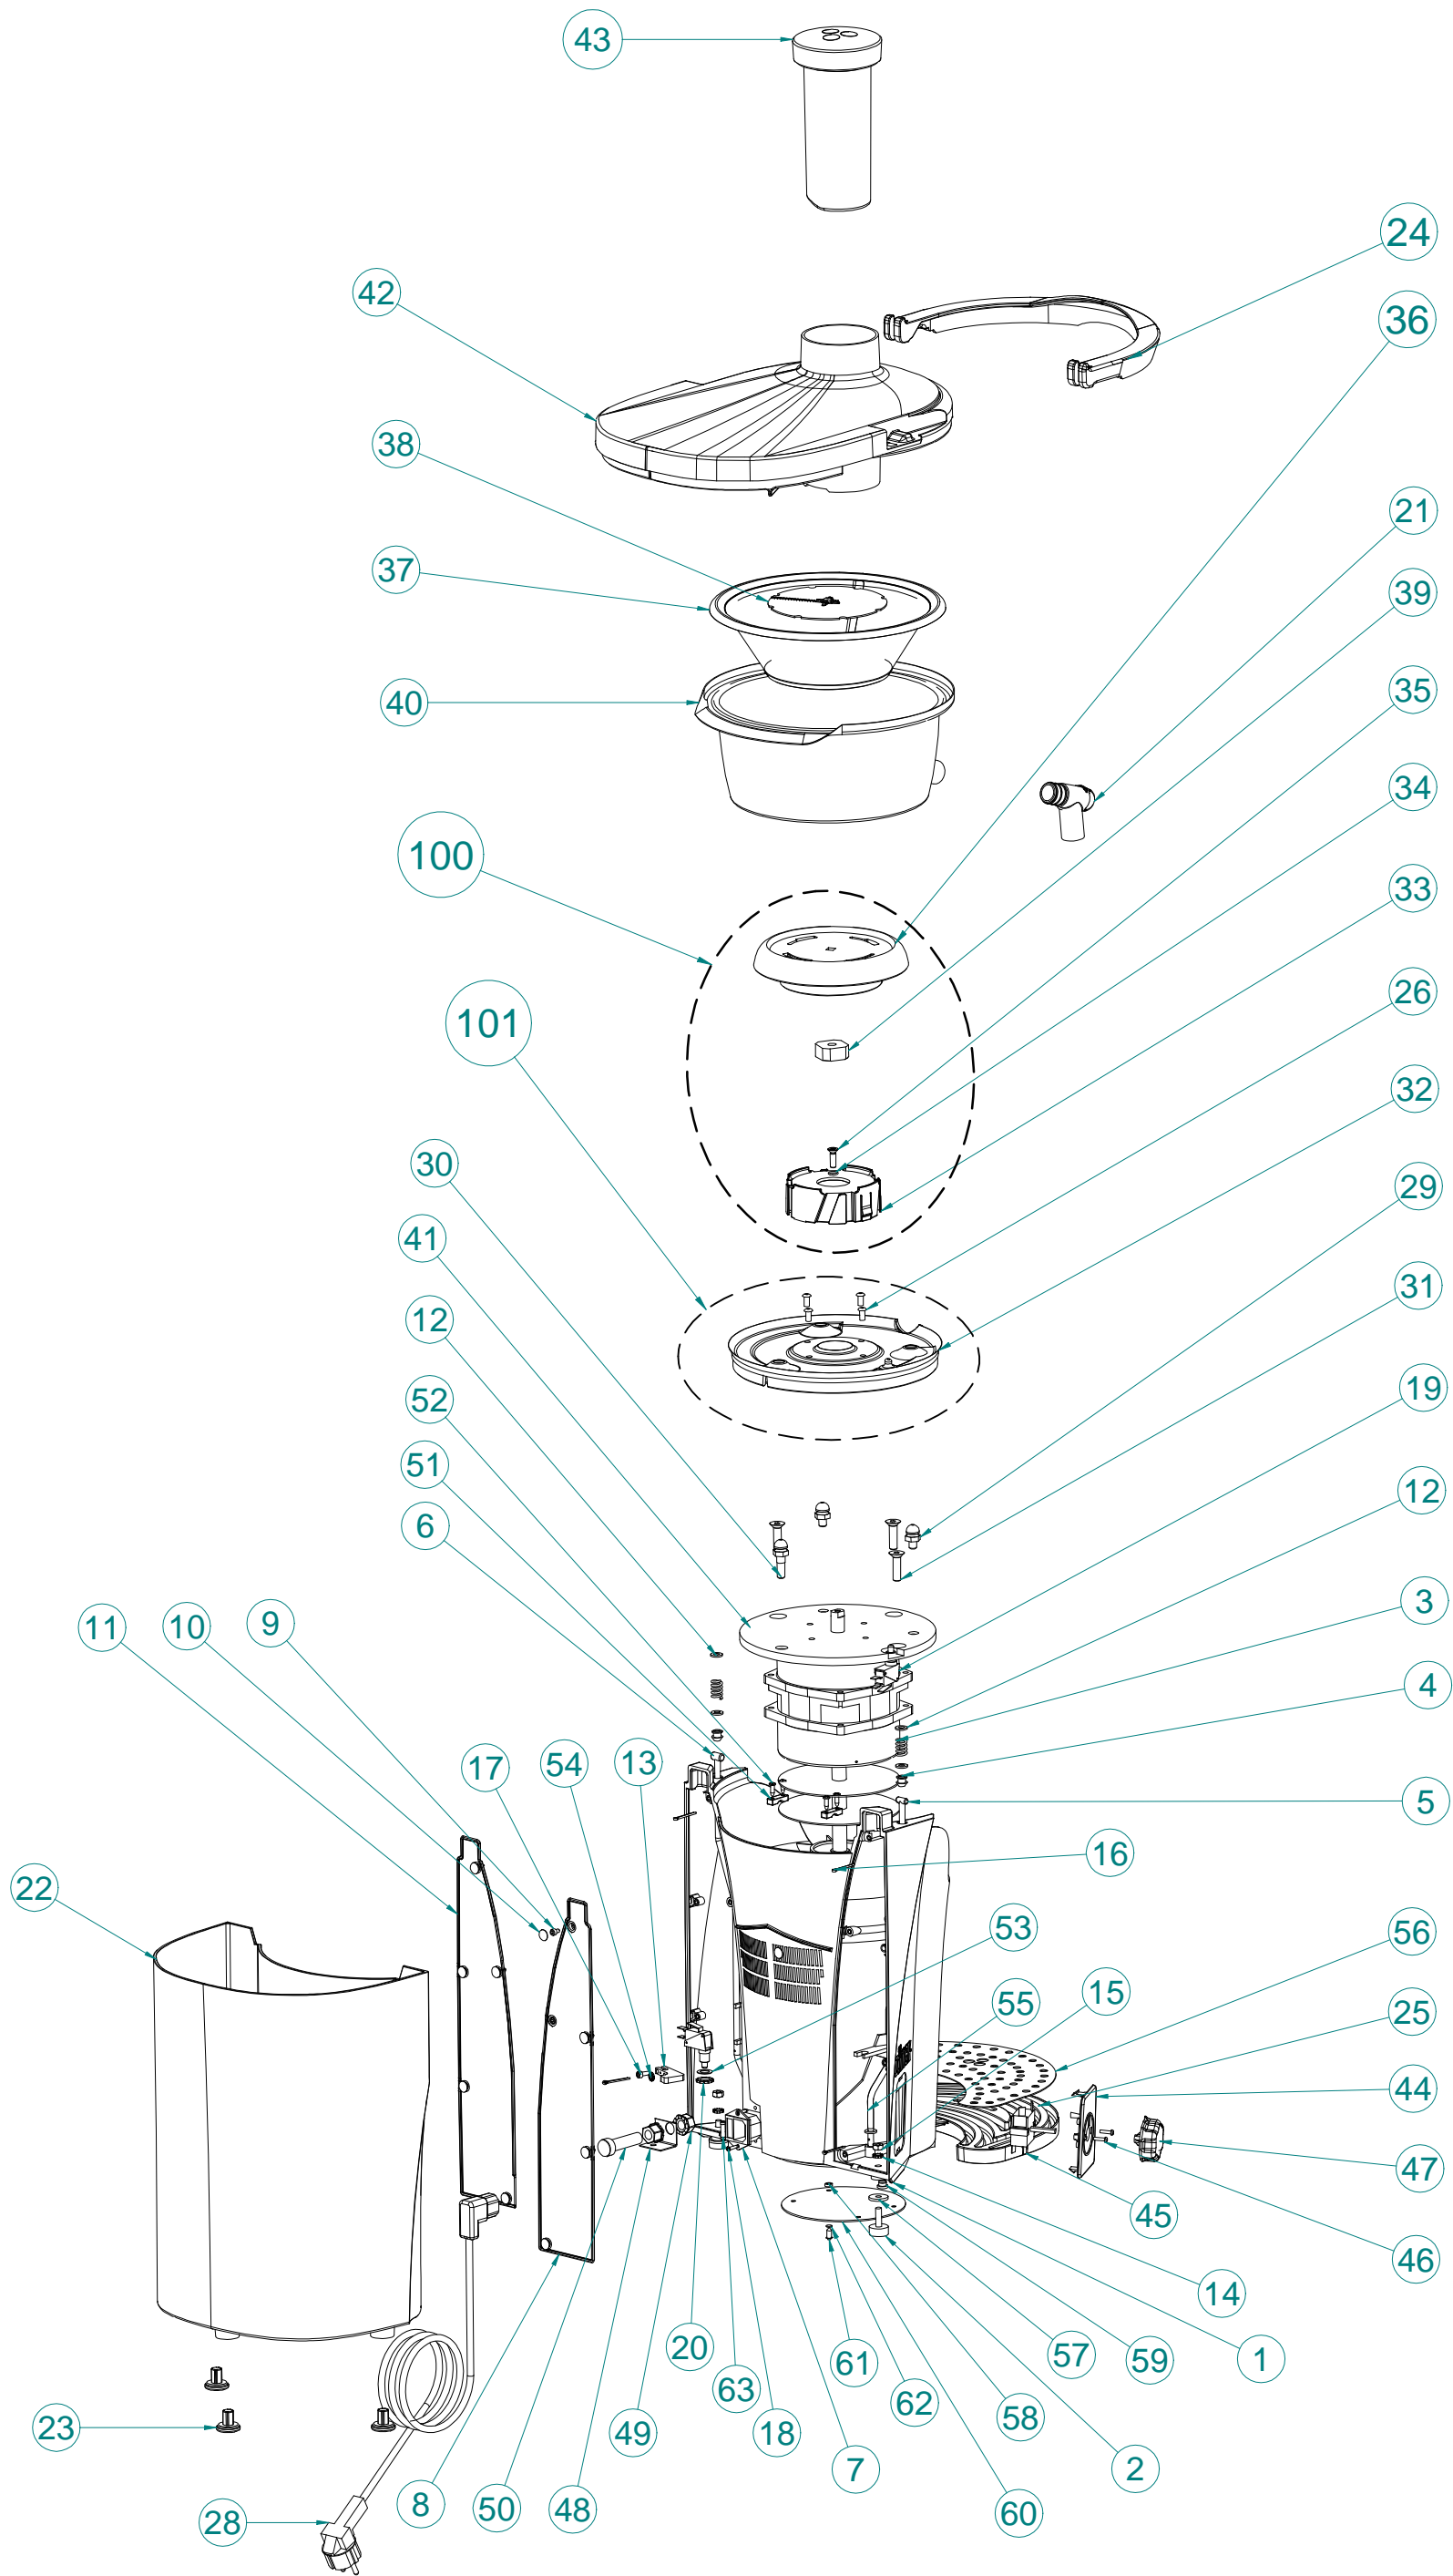

### INDICE / INDEX

Vista explosionada / Exploded view.....	Pag. 2
Lista de piezas / Part list.....	Pag. 3-4
Esquema electrónico / Electronic diagram .....	Pag. 5

MULTIFRUIT II

08/03/2010

NÚMERO DE PIEZA PART NUMBER	REFERENCIA REFERENCE	COMPUESTO POR COMPOSED BY	DESCRIPCIÓN	DESCRIPTION	CANTIDAD POR MÁQUINA QUANTITY PER MACHINE	LOTE DISTRIBUCION DISTRIBUTION LOT
1	13.284.000		Base Multifruit blanco	Multifruit base white	1	1
	13.285.000		Base Multifruit plata	Multifruit base silver	1	1
	13.286.000		Base Multifruit negro	Multifruit base black	1	1
2	32.1019.000		Kit pie Multifruit	Leg Multifruit kit	1	30
		3 Ud / 180.0030.101	Pie Multifruit	Leg Multifruit		
3	255.1005.000		Muelle D12 x 31 x 2 Multifruit	D12 x 31 x 2 spring Multifruit	2	1
4	200.1218.000		Retén varilla cierre Multifruit	Closing stick gasket Multifruit	2	1
5	200.1217.000		Varilla inox cierre der Multifruit	Closing right stick Multifruit	1	1
6	200.1216.000		Varilla inox cierre izq Multifruit	Multifruit inox left safety bar	1	1
7	155.1152.000		Base IEC fusible	Multifruit power supply housing	1	1
8	200.1241.000		Tapa tras. Der. Multifruit gris 7021	Multifruit grey 7021 right rear cover	1	1
9	100.0903.063		Tornillo DIN 912 M4 x 8l	Screw DIN 912 M4 x 8l	10	1
10	120.0019.010		Tapón allen M4 gris	Allen M4 grey cap	10	1
11	200.1240.000		Tapa tras. Izq. Multifruit gris 7021	Multifruit grey 7021 left rear cover	1	1
12	105.0910.006		Arandela DIN 125 M6 Forma A	DIN 125 M6 A washer	6	1
13	200.1222.102		Tope microrruptor Multifruit	Multifruit microswitch lever	1	1
14	105.0915.006		Arandela DIN 6798A D6l	Washer DIN 6798A D6l	2	2
15	100.1901.006		Tuerca DIN 934 M6 Inox	Nut DIN 934 M6 s.s	2	2
16	135.0001.000		Pasador aletas DIN 94 2 x 25 l	DIN 94 2 x 25 l bolt	5	1
17	100.0903.064		Tornillo DIN 912 M4 x 10 Inox	Screw DIN 912 M4 x 10l	1	1
18	100.0922.025		Tornillo DIN 7982B 2,9 x 13 l	Screw DIN 7982B 2,9 x 13 l	2	2
19	32.1009.000		Microrruptor D489-VGPU	Safety switch D489-VGPU	2	25
20	105.0915.010		Arandela DIN 6798 D10 l	DIN 6798 D10 l washer	2	1
21	32.1005.000		Antigoteo Multifruit	Antileaking Multifruit	1	20
22	32.1038.000		Cubo residuos Multifruit	Peel bucket Multifruit	1	6
23	32.1025.000		Pies MX	Permanent feet MX	3	1
24	32.1044.000		Asa cierre Multifruit blanco	Multifruit handle white	1	1
	32.1045.000		Asa cierre Multifruit plata	Multifruit handle silver	1	1
	32.1046.000		Asa cierre Multifruit negro	Multifruit handle black	1	1
25	32.1016.000		Posavasos Multifruit	Coaster Multifruit	1	10
26	180.0036.000		Remache plast moss 460462	Moss 460462 plastic rivet	4	4
28	155.1140.000		Cable Schuko-IEC acodada	Schuko 90° power supply cable	1	1
	155.1141.000		Cable UL-IEC acodada	UL Schuko 90° power supply cable	1	1
	155.1142.000		Cable GB-IEC acodada	GB Schuko 90° power supply cable	1	1
	155.1144.000		Cable PSE-IEC acodada	PSE Schuko 90° power supply cable	1	1
	155.1160.000		Cable AUS-IEC acodada	AUS Schuko 90° power supply cable	1	1
29	200.1236.000		Teton inox plano corto Multifruit	Short flat SS bucket holder Multifruit	2	1
30	200.1235.000		Teton inox plano Multifruit	Flat SS bucket holder Multifruit	1	1
31	100.0909.129		Tornillo DIN 7991 M8 x 30 l	DIN 7991 M8 x 30 l screw	3	1
32	200.1213.000		Apoyo goma cubeta Multifruit	Tray seal support Multifruit	1	1
33	13.959.000		Arrastre motor clipado Multifruit	Motor-drive Multifruit	1	1
34	170.0506.000		Torico 7,5 x 1,5	O-ring joint 7,5 x 1,5	1	1
35	100.0934.107		Tornillo DIN 965 M6 X 20 l	Screw DIN 965 M6 x 20 l	1	1
36	200.1203.100		Arrastre filtro Multifruit	Filter-drive Multifruit	1	1
37	32.1002.000		Filtro Multifruit	Filter Multifruit	1	1
38	32.1042.000		Disco rallador Multifruit	Grating disc Multifruit	1	1
39	200.1224.000		Tuerca arrastre filtro multifruit	Multifruit filter drive nut	1	1